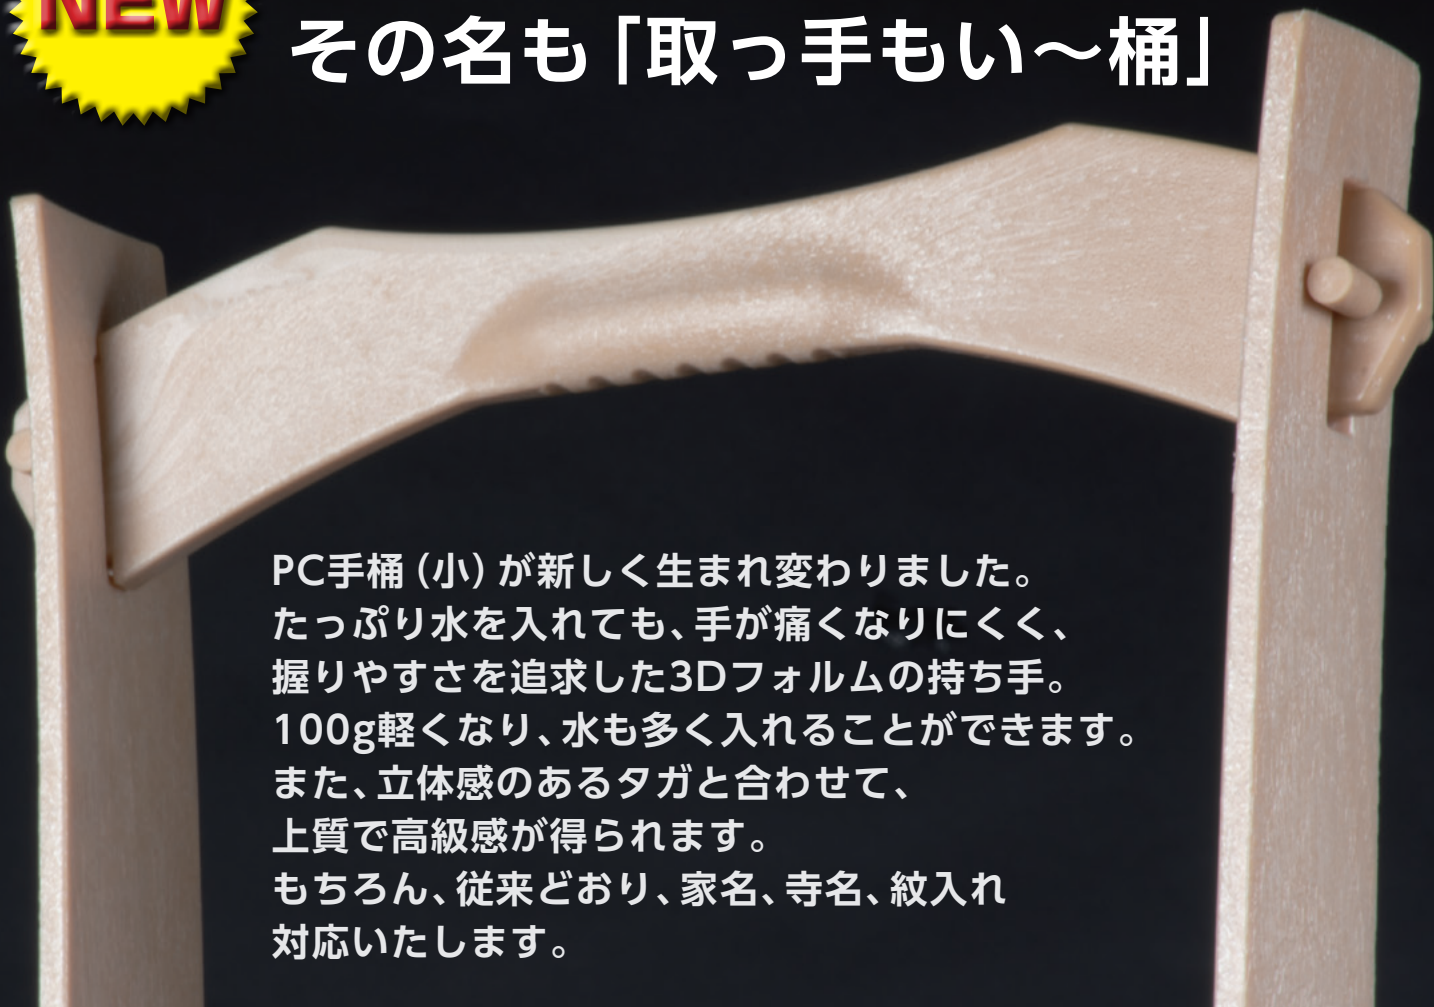

PC手桶が新しくなりました!! その名も「取っ手もい〜桶」

PC手桶 (小) が新しく生まれ変わりました。
たっぷり水を入れても、手が痛くなりやすく、
握りやすさを追求した3Dフォルムの持ち手。
100g軽くなり、水も多く入れることができます。
また、立体感のあるタガと合わせて、
上質で高級感が得られます。
もちろん、従来どおり、家名、寺名、紋入れ
対応いたします。

握りやすい持ち手

旧タイプ

新タイプ

立体感のあるタガ

とっもい〜おけ 取っ手もい〜桶

6021-0120 ￥2,800 [10]
茶

6021-0121 ￥2,800 [10]
緑

- 直径20・深さ19・総高さ42cm
- 発泡ポリエチレン ●日本製

茶

緑

家名、寺名、紋入れ承ります

表示価格には消費税が含まれておりません