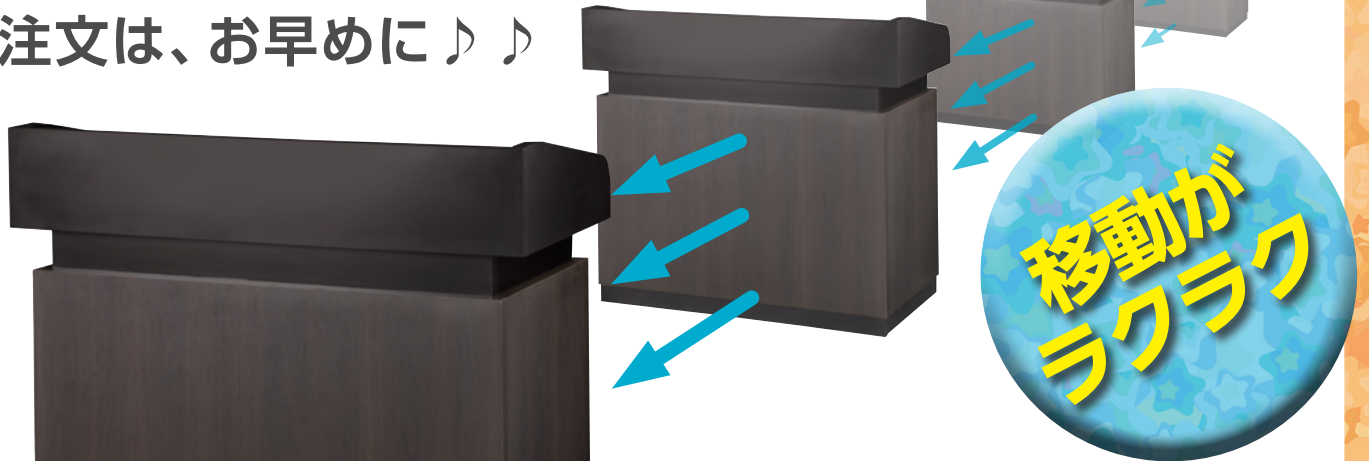

演台【R-95】

椅子式で、和洋問わず使える
 格調高いデザインの演台です♪♪
 天板はキズに強く、
 キャスター付きで移動がラクラク!!

ご注文は、お早めに♪♪

高級家具などに使用される、
 ハイグレードな首振り自在
 キャスター付き、前後左右の
 移動がラクラク!!
 裏側2箇所のキャスターは、
 ストッパー付きで、必要な
 場所で固定できます。

えんだい【あーる-95】
 演台【R-95】

2100-0300

¥188,000

●幅95・奥行47.5・高さ88cm●25kg●本体：合成樹脂化粧繊維板、天
 板：メラミン樹脂化粧板●キャスター付●日本製
 ※椅子式(座高42cmの椅子が最適です)

シックなブラックと重厚な
 木目調のツートーンカラー

「The・Roots Part.36」P.44に掲載。デジタルカタログページは▶[こちら](#)

デジタルカタログへは▼

<https://roots-1988.com/products/>