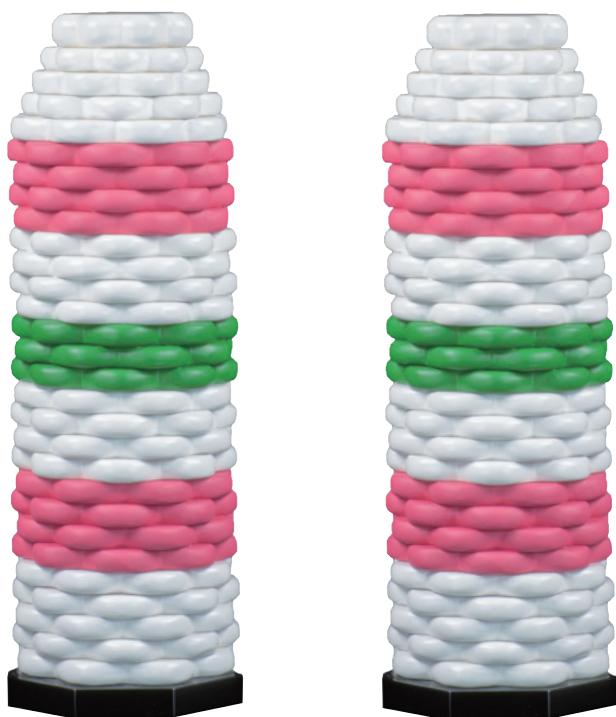

須弥盛 本願寺派 (1対)

木製で長期間使用できる、本願寺派の須弥盛です。
小(5寸・5.5寸用)、大(6寸・6.5寸用)を
ご用意しています♪♪

長持ち

小(5寸、5.5寸用)

小: 径12.4cm
大: 径14.2cm

小: 38.5cm
大: 42cm

小: 下台平径12.7cm
大: 下台平径15.5cm

しゅみもり ほんがんじは (1つ)

須弥盛 本願寺派 (1対)

4840-2050 ¥76,000

小(5寸、5.5寸用)

●径12.4・下台平径12.7・総高さ38.5cm●0.85kg(半対)

4840-2060 ¥84,000

大(6寸、6.5寸用)

●径14.2・下台平径15.5・総高さ42cm●1.3kg(半対)

●本体: 木製(ウレタン塗装) ●中国製