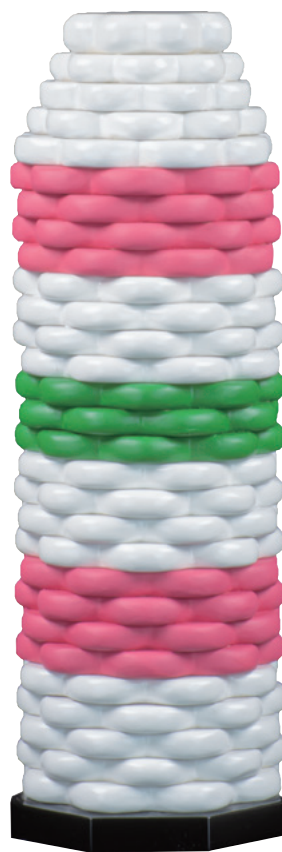

須弥盛 本願寺派 (1対)

木製で長期間使用できる、本願寺派の須弥盛です。
小(5寸・5.5寸用)、大(6寸・6.5寸用)を
ご用意しています♪♪

長持ち

小(5寸、5.5寸用)

小: 径12.4cm
大: 径14.2cm

小: 38.5cm
大: 42cm

小: 下台平径12.7cm
大: 下台平径15.5cm

しゅみもり ほんがんじは (1つ)

須弥盛 本願寺派 (1対)

4840-2050 ¥76,000

小(5寸、5.5寸用)

●径12.4・下台平径12.7・総高さ38.5cm●0.85kg(半対)

4840-2060 ¥84,000

大(6寸、6.5寸用)

●径14.2・下台平径15.5・総高さ42cm●1.3kg(半対)

●本体: 木製(ウレタン塗装) ●中国製