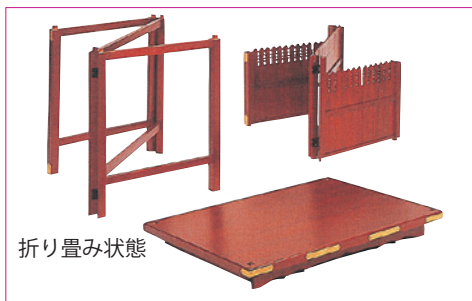

●幅105・奥行90・高さ168cm

3102-4000 4尺 / 春慶風塗 ¥730,400 (税込)

●幅120・奥行90・高さ168cm

3102-4500 4.5尺 / 春慶風塗 ¥781,000 (税込)

●幅135・奥行90・高さ168cm

3102-5000 5尺 / 春慶風塗 ¥805,200 (税込)

●幅150・奥行90・高さ168cm

●木製(ウレタン塗装) ●一部金具付 ●折畳式 ●日本製

折り畳み状態

受注品

★受注品につき★

ご注文は
お早めに
★

しじゅうくいんがたせがきだん

四十九院型施餓鬼壇用前机 ※受注品

3111-3500 3.5尺 / 春慶風塗 ¥101,200 (税込)

●幅105・奥行45・高さ66・ゲス板厚2cm