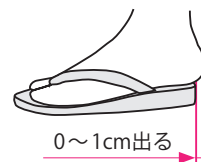

高級本皮ぞうり

高級な本皮を使用したぞうり。
 清楚な印象のエナメル白タイプ。
 趣のあるパール薄グレータイプ。
 深みがあり渋いパール濃グレータイプ。
 鼻緒下は足あたりの優しい素材を使用しています。

エナメル白

パール薄グレー

パール濃グレー

鼻緒下は足あたりの優しい素材を使用しています。

こうきゅうほんかわぞうり
 高級本皮ぞうり

6801-0512	L / 24cm / エナメル白	¥ 54,000
6801-0522	L / 24cm / パール薄グレー	¥ 56,000
6801-0532	L / 24cm / パール濃グレー	¥ 56,000
6801-0513	LL / 25.5cm / エナメル白	¥ 57,000
6801-0523	LL / 25.5cm / パール薄グレー	¥ 59,000
6801-0533	LL / 25.5cm / パール濃グレー	¥ 59,000
6801-0514	3L / 27cm / エナメル白	¥ 64,000
6801-0524	3L / 27cm / パール薄グレー	¥ 69,000
6801-0534	3L / 27cm / パール濃グレー	¥ 69,000

●後高さ2cm●表・底：牛皮●箱入り●日本製
 ※受注品

ぞうりとかかとはが丁度から1cm程度出るのが、美しく、
 楽に履いていただけます。

ぞうりサイズ / 全長	足の全長
L / 24cm	24～25cm
LL / 25.5cm	25.5～26.5cm
3L / 27cm	27～28cm

他にも多数ぞうりを取り揃えています。
 「The・Roots Part.33」 P.108・109に掲載。
 P.108に掲載のぞうり【高級白皮】は販売終了となりました。
 ご了承ください。