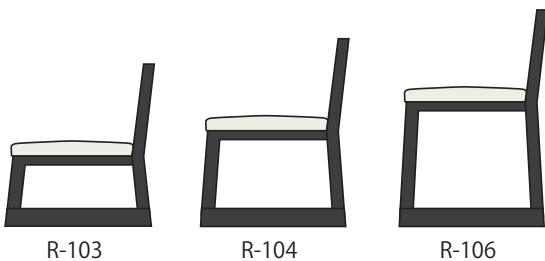

R-103

R-104

R-106